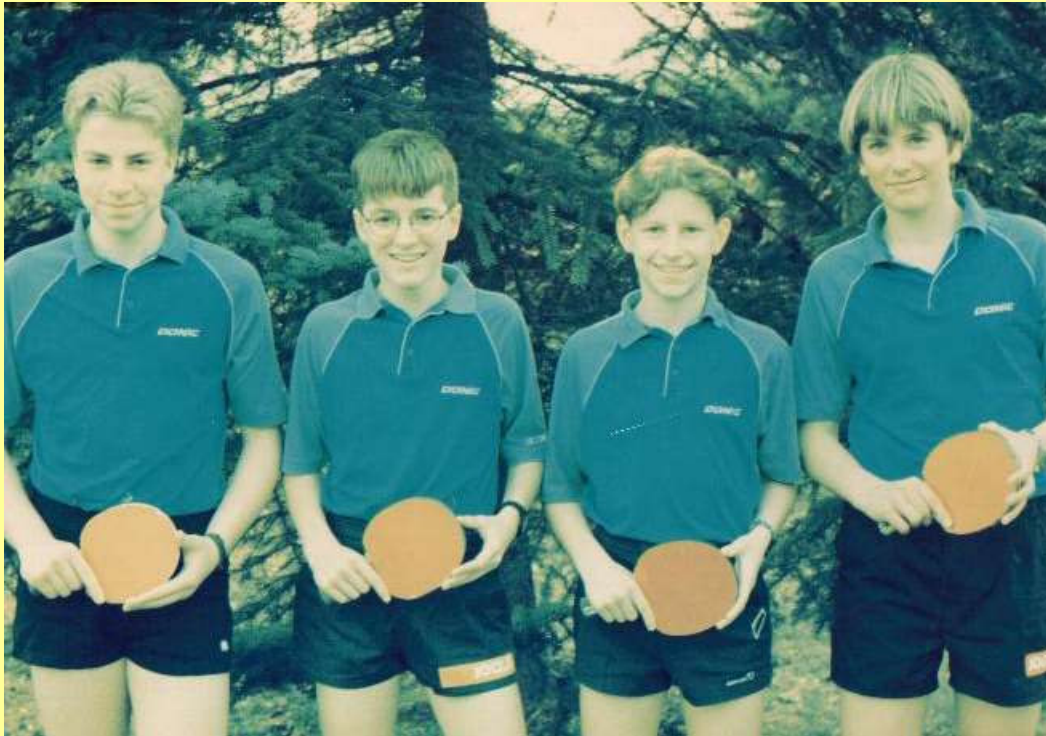

Bezirksklasse Wetzlar/Oberlahn 1992 / 1993

v.l. Markus Brück, Nicolas Hartmann, Mario Haus, Christian Born

1. TTC Großaltenstädten 131:45 Spiele 43:1 Punkte

Gegner	Heim	Auswärts
TuS Löhnberg	6:1	6:0
TV Kubach	5:5	6:2
TV Braunfels II	6:2	6:1
SC Waldgirmes	6:4	6:4
TuS Weilmünster	6:0	6:2
TV Münchholzhausen	6:1	6:4
RSV Büblingshausen	6:3	6:2
FSV Berghausen	6:4	6:0
TV Braunfels	6:0	6:1
FV Weilburg	6:2	6:3
TSV Neukirchen	6:0	6:4